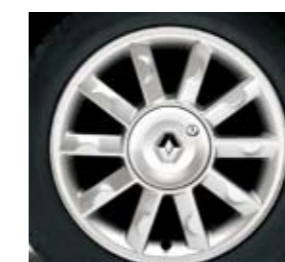

JANTE BARIOCCO

- Taille : 15"
- Sauf moteur 1,2 L
- Livrée sans cabochon

Référence	82 00 659 138
Cabochon	82 00 659 147

JANTE KIMONO

- Taille : 15"
- Sauf moteur 1,2 L
- Livrée sans cabochon

Référence	82 00 232 652
Cabochon	82 00 231 128